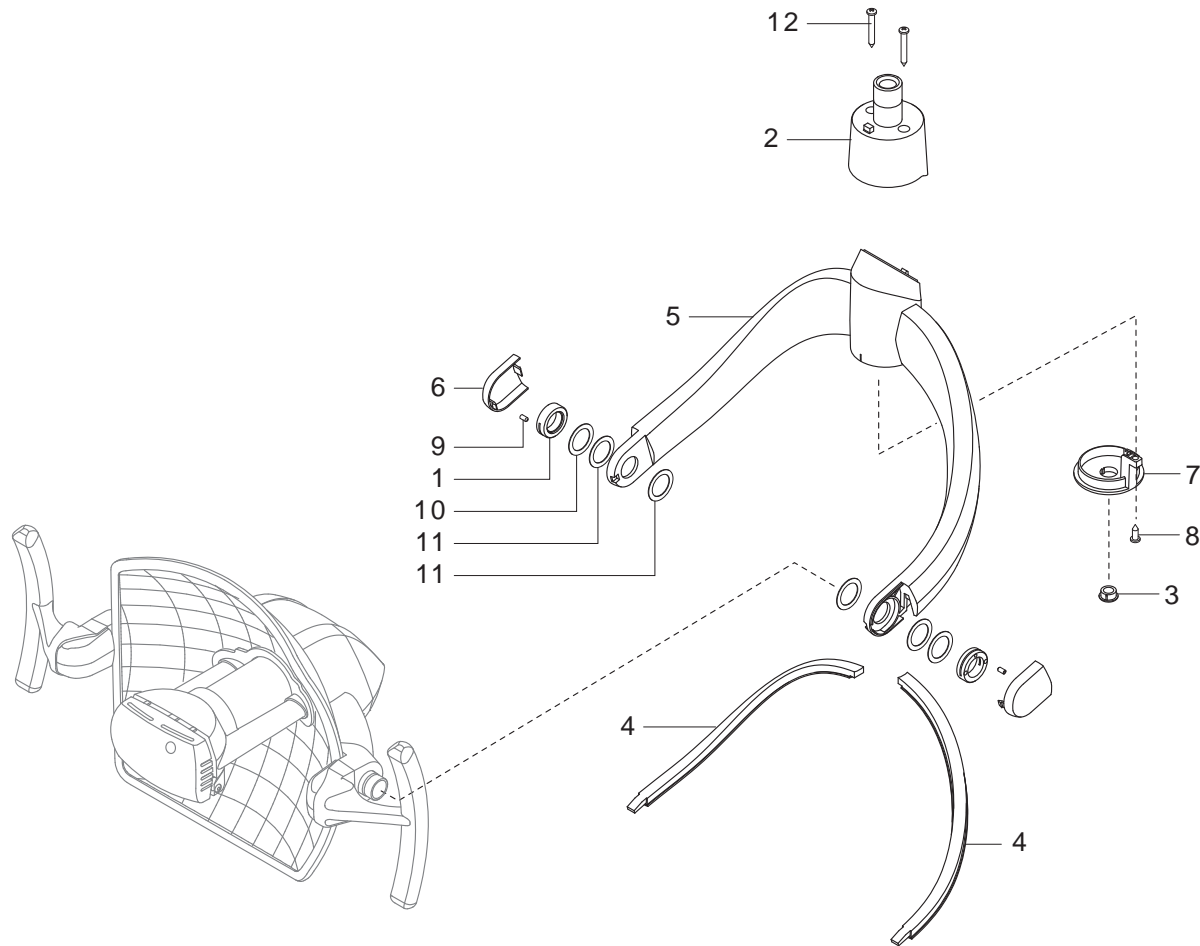

Pos.	Codice / Code
1	99919923
2	97461114
3	97460387
4	97448800
5	97461050
6	97461051
7	97461113
8	51537007
9	51272115
10	53122003
11	53104088
12	51537008