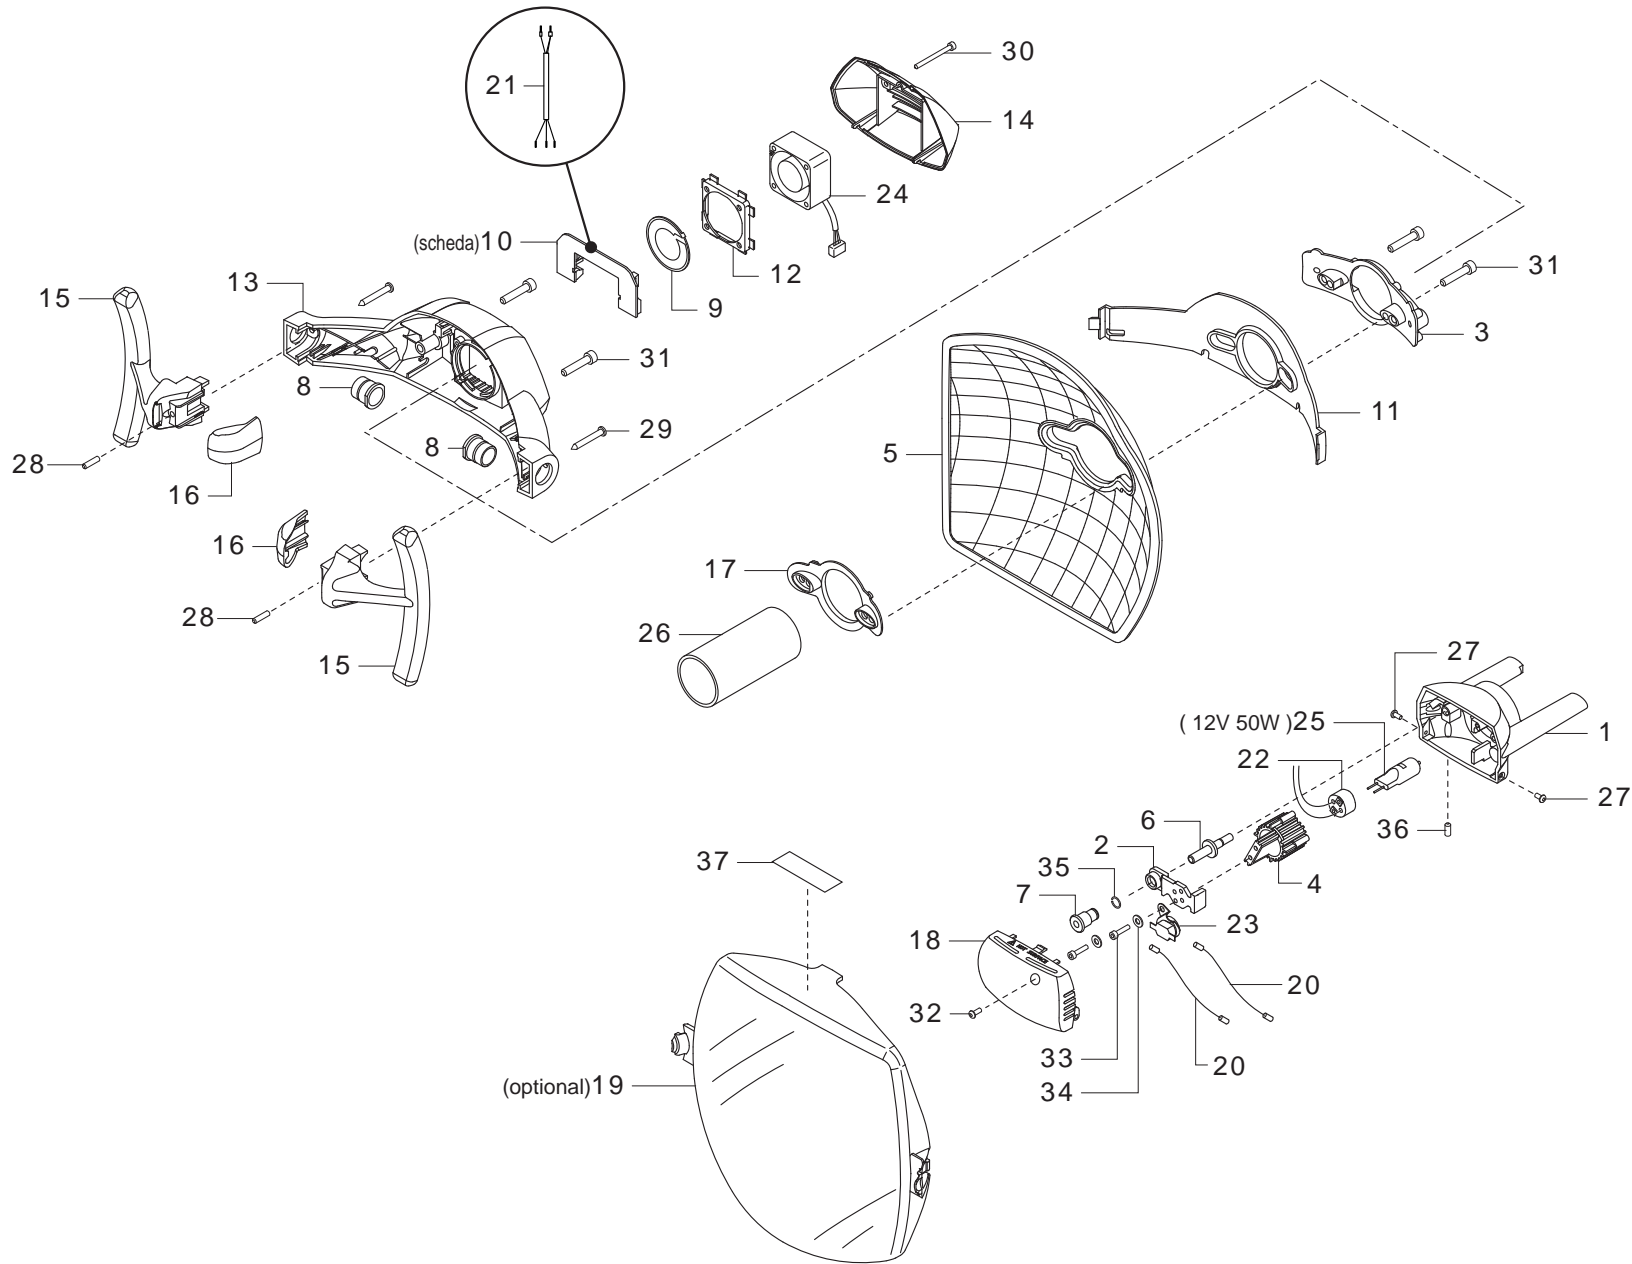

GRUPPO BRACCI  
ARMS GROUP

LAMPADA VENUS CST - VENUS PLUS CST  
VENUS CST - VENUS PLUS CST OPERATING LAMP

Pos.	Codice / Code
1	99919909
2	99922185
3	99919904
4	99919917
5	99919905
6	99919912
7	99919919
8	99919913
9	99919915
10	99919916
11	99919910
12	99919929
13	99919906
14	99919911
15	99919914
16	97461059
17	97461058
18	97461061
19	97461060
20	97461064
21	97461063
22	97461062
23	97521189
24	97581800
25	97815167
26	51242034
27	53122012
28	52900023
29	54324051
30	55103002
31	55121026
32	53104089
33	\E4410202
34	97781070
35	99919935
36	97781114
37	97781115